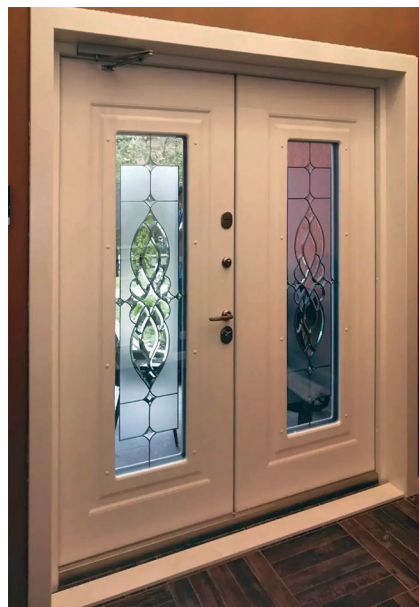

Двупольная модель с витражом по классической английской технологии

📍 город Нижний Новгород