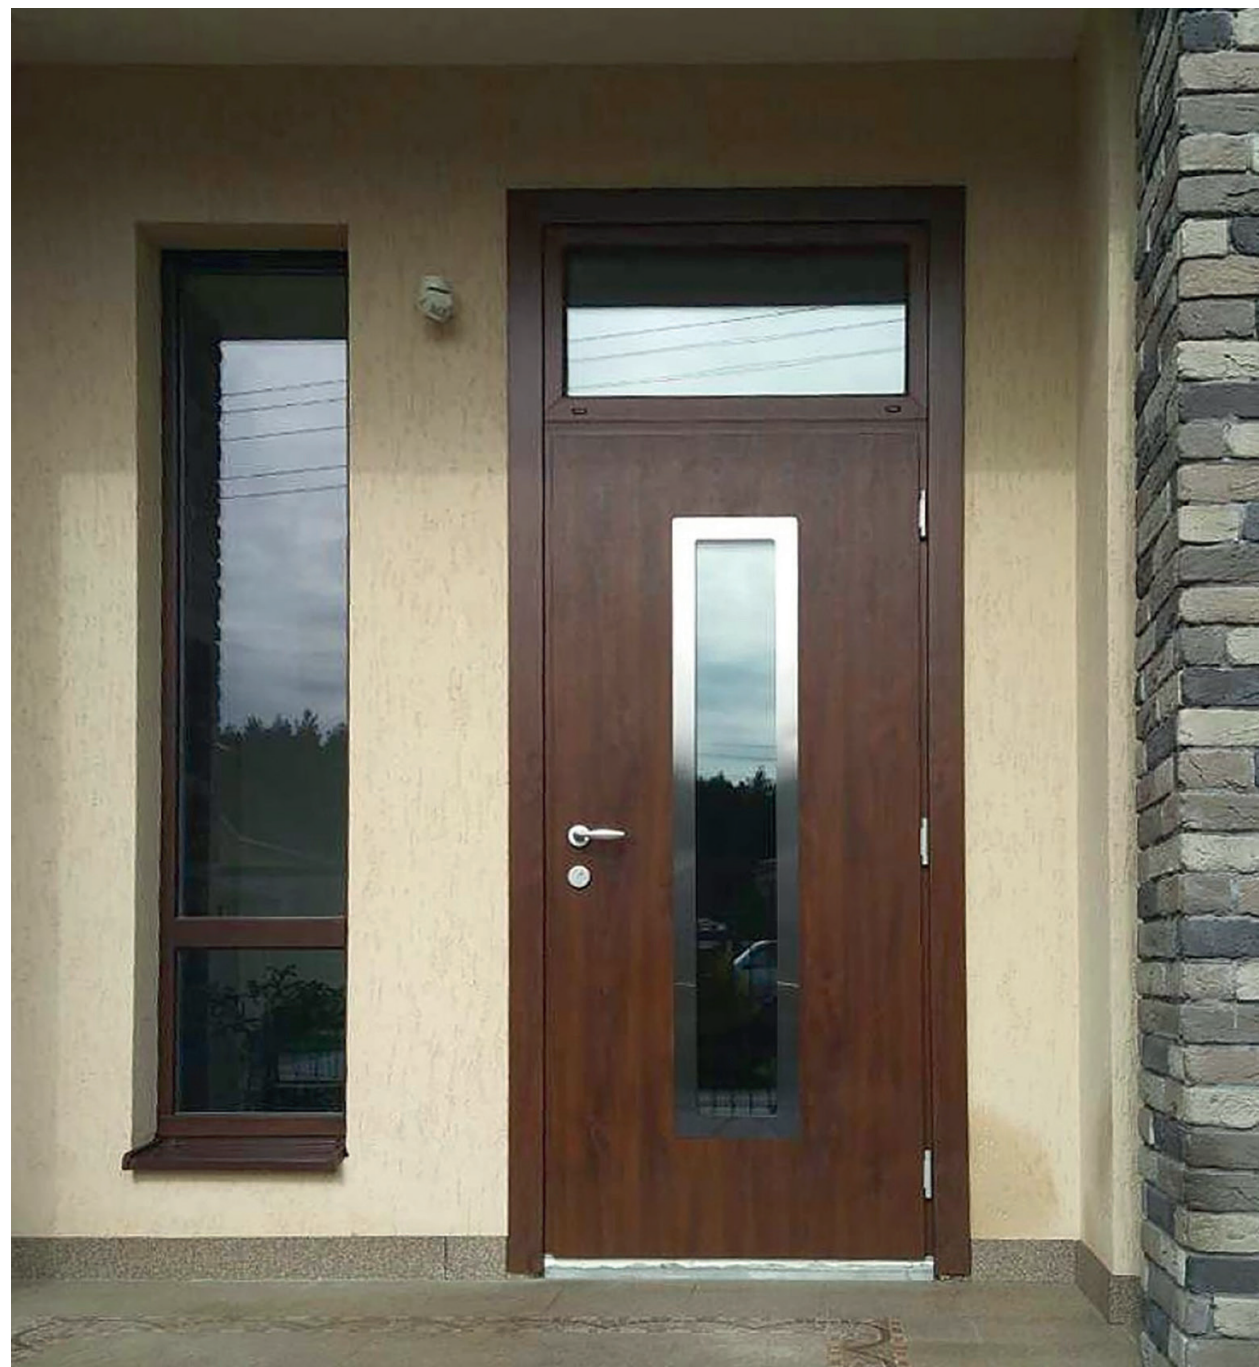

 город Могилев

Классическая модель в современном звучании

Дверь отлично дополняет входную группу и придает экстерьеру завершенный вид. Боковая створка со стеклом зрительно расширяет пространство изнутри и добавляет света в прихожую.