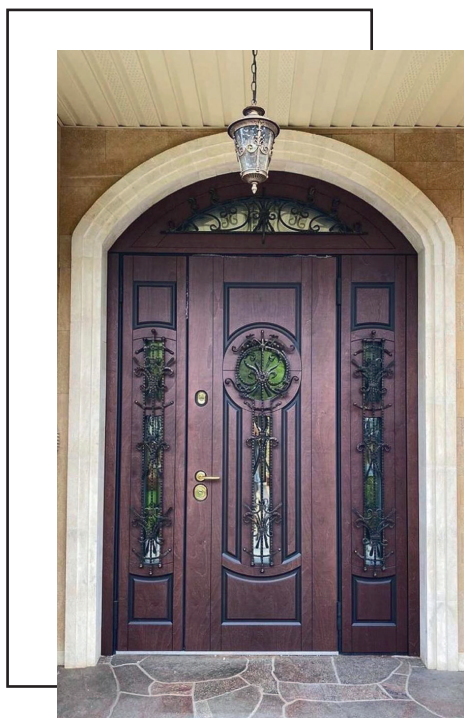

Надежда Озимова

 @nadiozimova

 город Санкт-Петербург

Арочная модель с отделкой из дерева с верхним слоем из шпона березы

«Эффектные размеры и арочная фрамуга придают торжественности парадному входу, а окно, дополненное кованой решеткой, гармонирует с классической фрезеровкой и добавляет двери элегантности.»