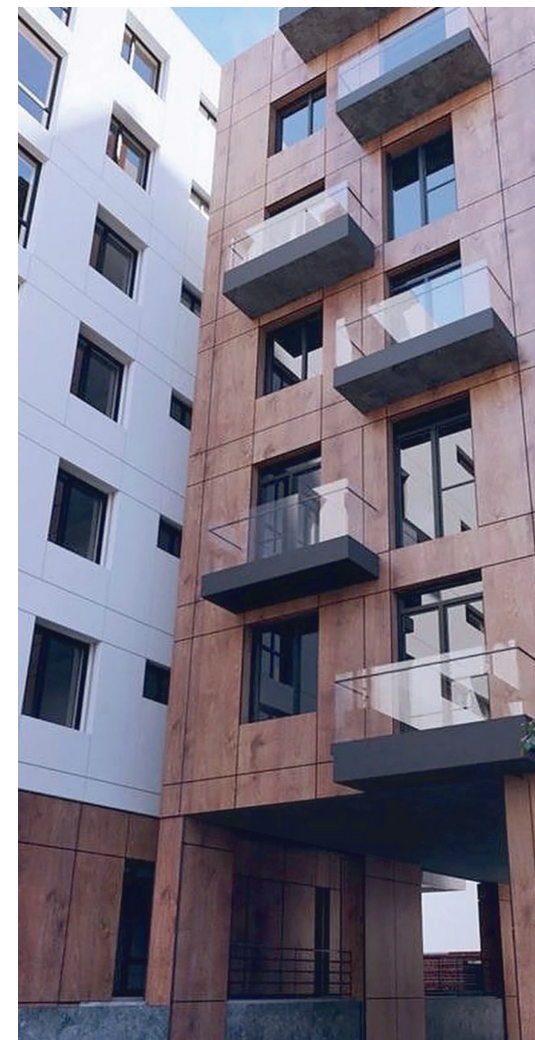

Жилой комплекс премиум-класса «Clock Tower Residence»

В жилом комплексе премиум-класса «Clock Tower Residence» установлено 89 дверей. Застройщик делает выбор в пользу рационального потребления за счет минимизации затрат и считает главными приоритетами надежность и безопасность. Именно поэтому в ЖК были выбраны двери производства «Стальной линии».

📍 город Кишинев