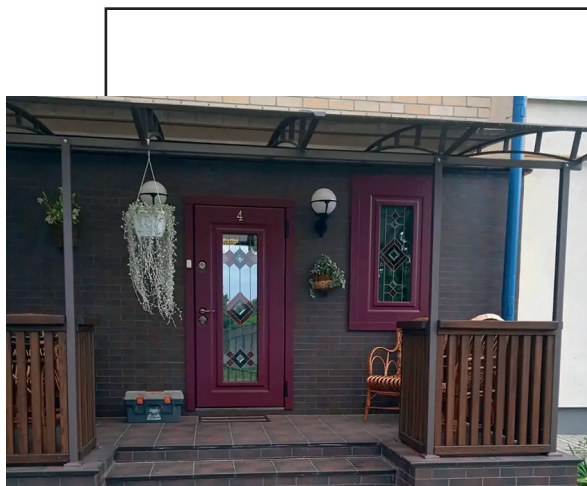

Модель в цвете заказчика с авторским витражом

Клиенты из Слонима решили, что им недостаточно одной двери «Стальная линия», и захотели установить окно, сочетающееся с дверью.

Наши инженеры такое решение, конечно же, поддержали и изготовили окно с витражом, полностью повторяющее отделку двери.

город Слоним