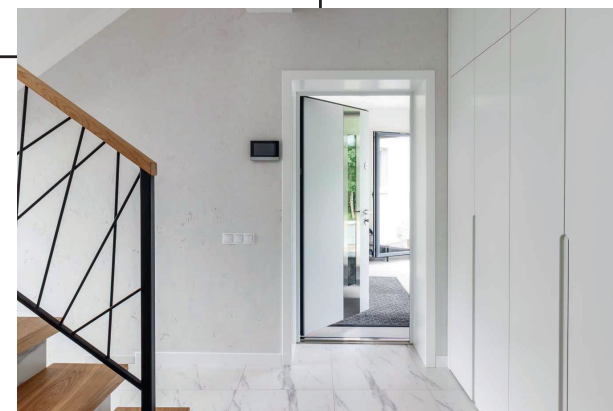

ХАСКИ®

ТЕПЛЫЕ ДВЕРИ В ДОМ

Выбранные цвета гармонично вписываются в готовый интерьер: снаружи цвет «Антрацит» подчеркивает панорамное остекление, внутри «Белый» идеально гармонирует с остальными элементами прихожей.

📍 город Гродно