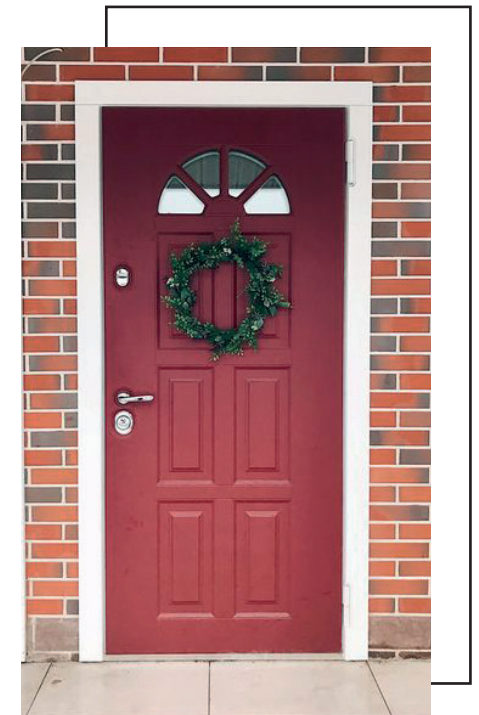

город Санкт-Петербург