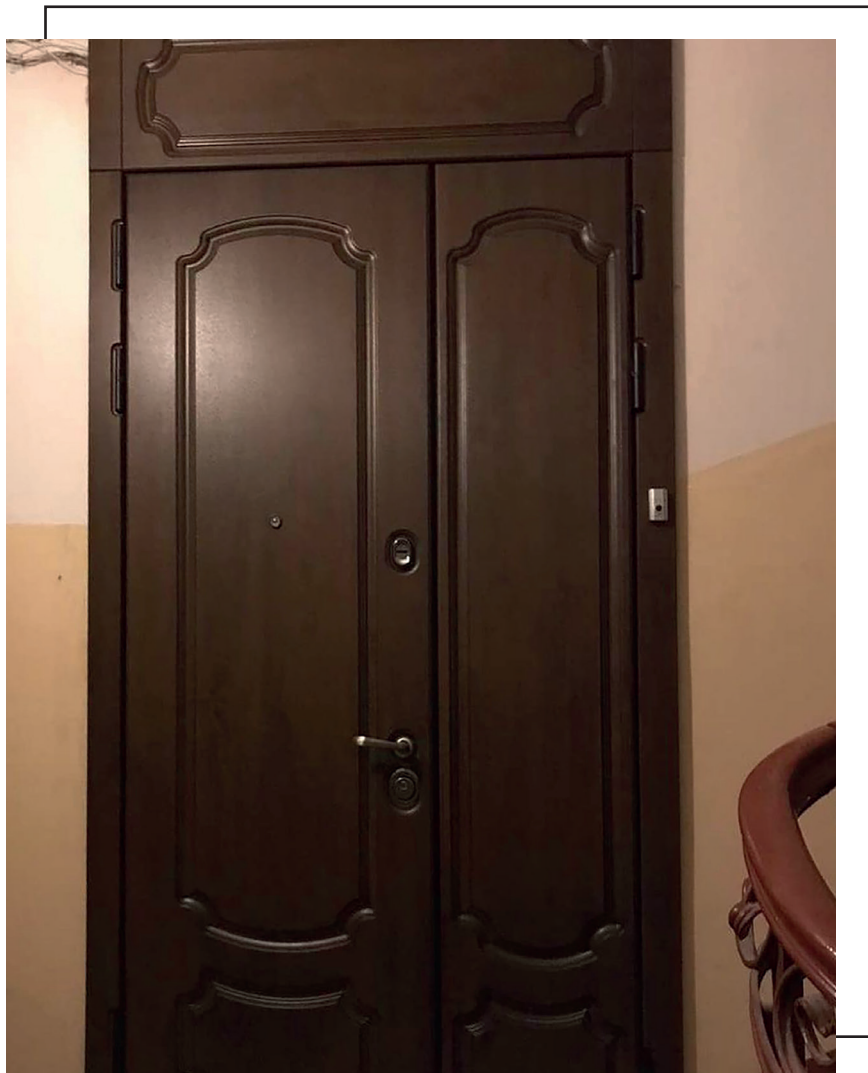

Двупольная модель в квартиру с фрамугой

📍 город Санкт-Петербург