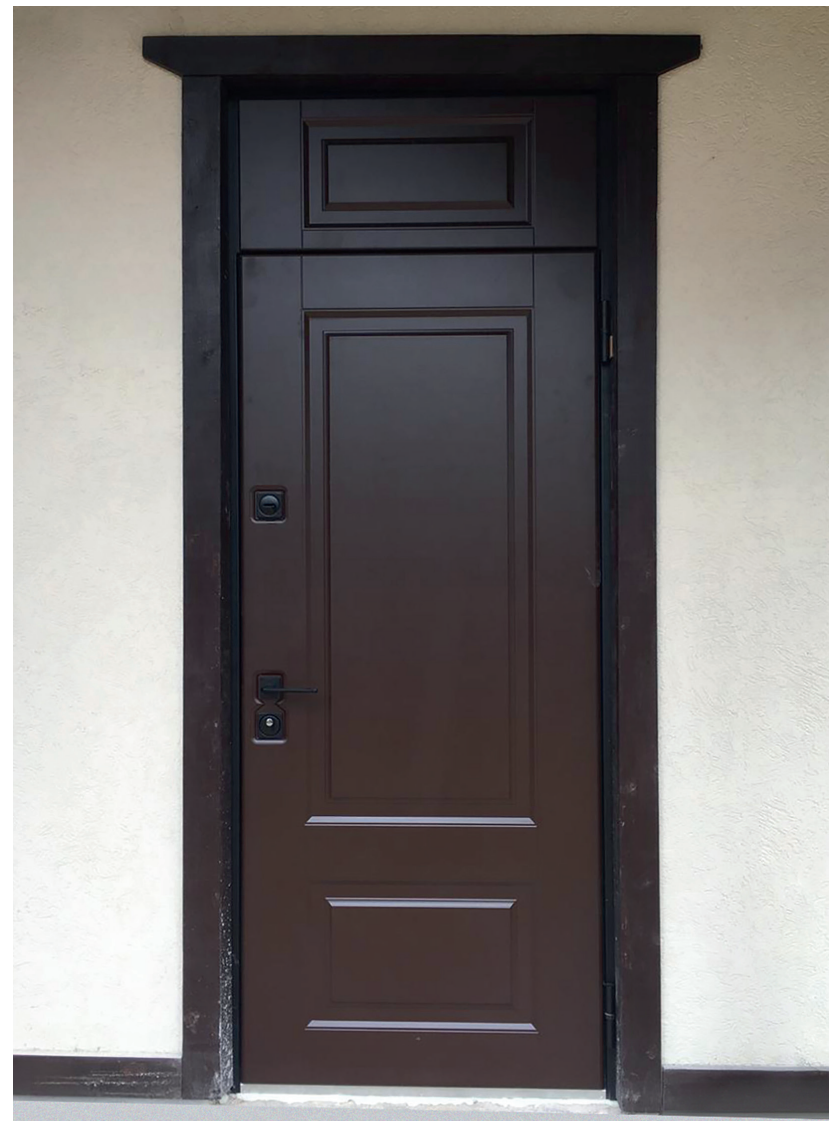

 город Слоним

Модель с авторским рисунком и объемными декоративными элементами выполнена в отделке из массива дерева сейба со шпоном дуба.

Дверь с фрамугой служит элементом декора и делает вид входной группы более презентабельным.