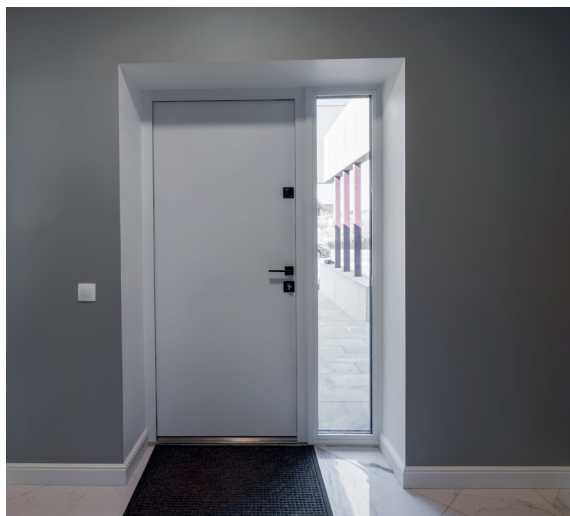

Модель с боковым добором с максимальным остеклением

📍 деревня Коробчицы