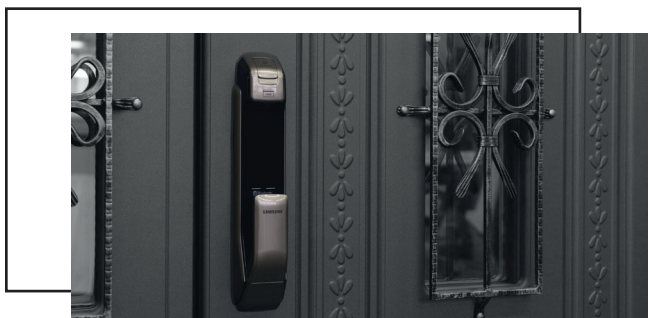

 город Могилев

Классическая модель в современном звучании

Дверь отлично дополняет входную группу и придает экстерьеру завершенный вид. Боковая створка со стеклом зрительно расширяет пространство изнутри и добавляет света в прихожую.