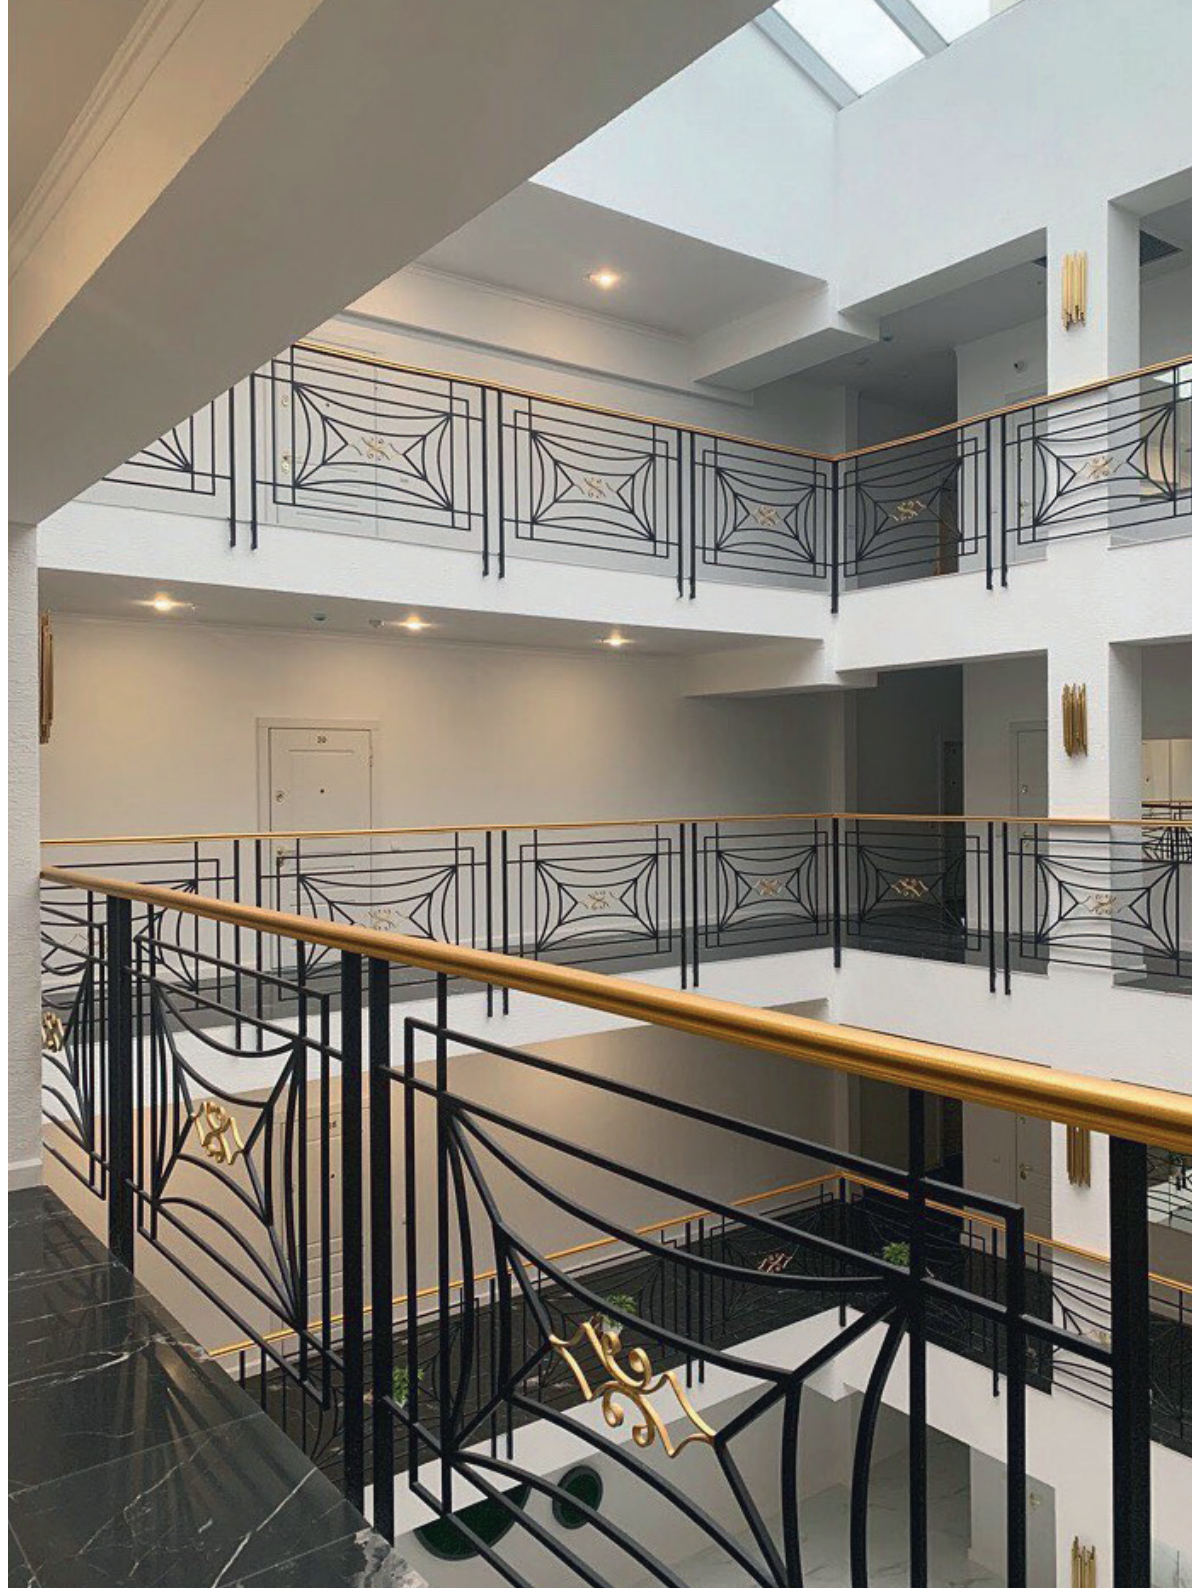

Элитный комплекс апартаментов «Штольц»

56 дверей установлены в элитном комплексе апартаментов «Штольц» на берегу Балтийского моря в Светлогорске. Модели в белом цвете с тремя филёнками и золотистой фурнитурой идеально вписались в эклектичное пространство, удачно сочетающее в себе черты классики и современности.

📍 город Светлогорск