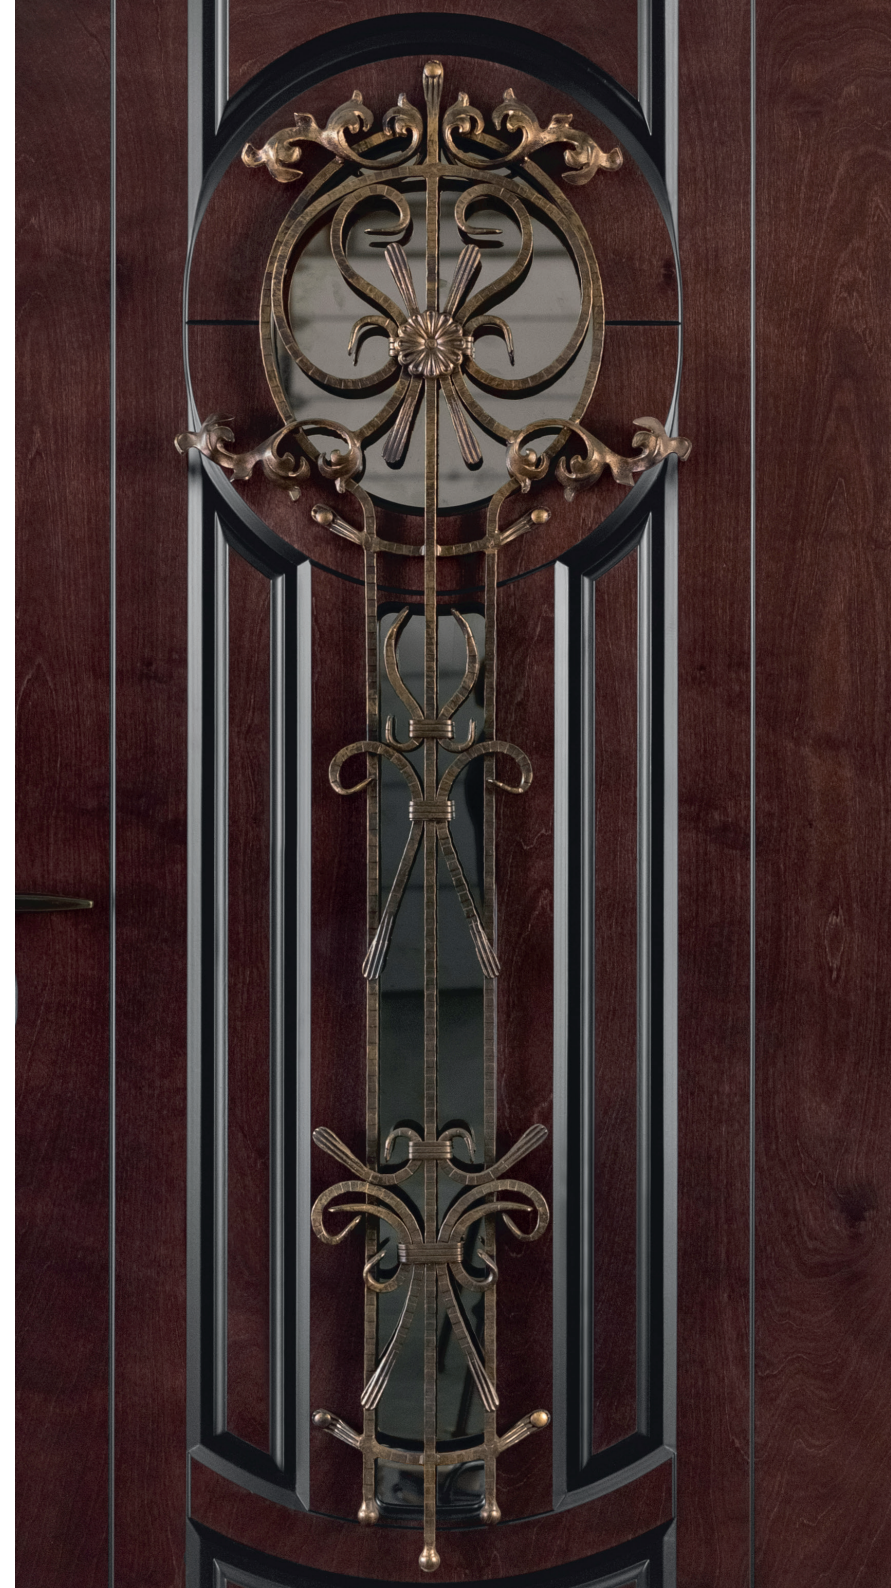

Арочная модель с отделкой из дерева с верхним слоем из шпона березы

«Эффектные размеры и арочная фрамуга придают торжественности парадному входу, а окно, дополненное кованой решеткой, гармонирует с классической фрезеровкой и добавляет двери элегантности.»

📍 город Калининград