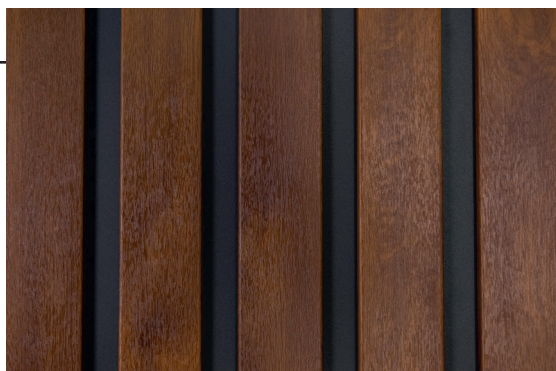

ХАСКИ®

ТЕПЛЫЕ ДВЕРИ В ДОМ

Теплая дверь «Хаски»
с баффелями гармонично сочетается
с отделкой коттеджа

📍 город Санкт-Петербург