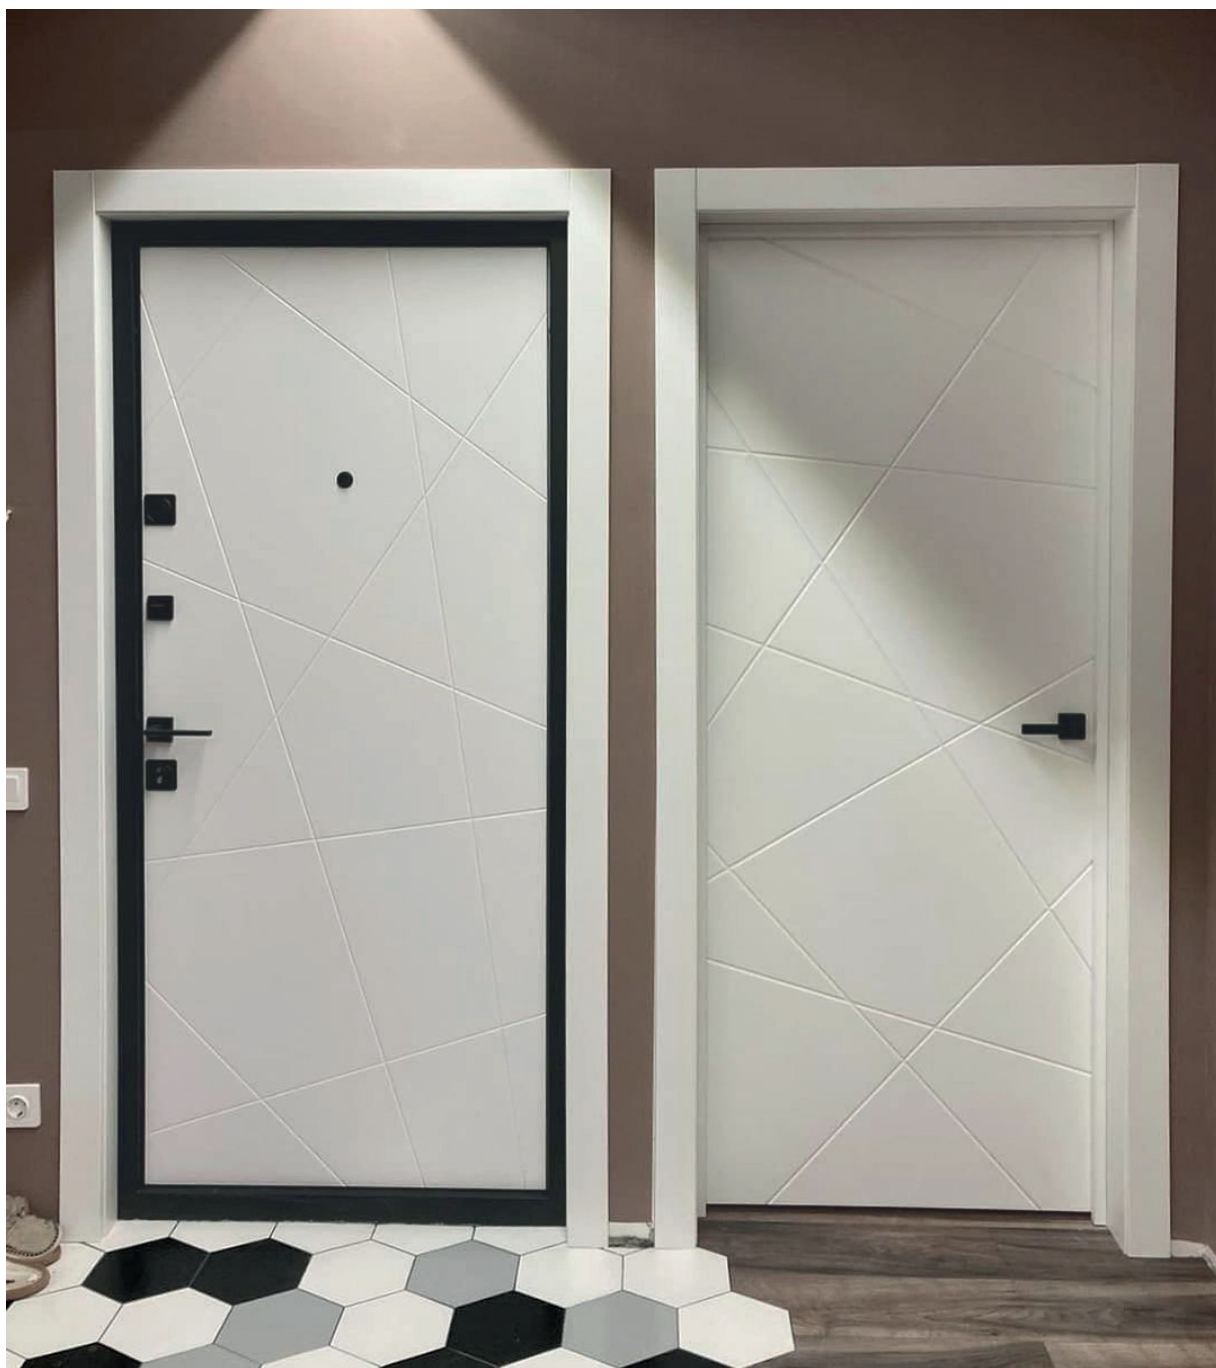

**Комплексное решение
для интерьера
с входной дверью
в современном стиле**

📍 город Гомель