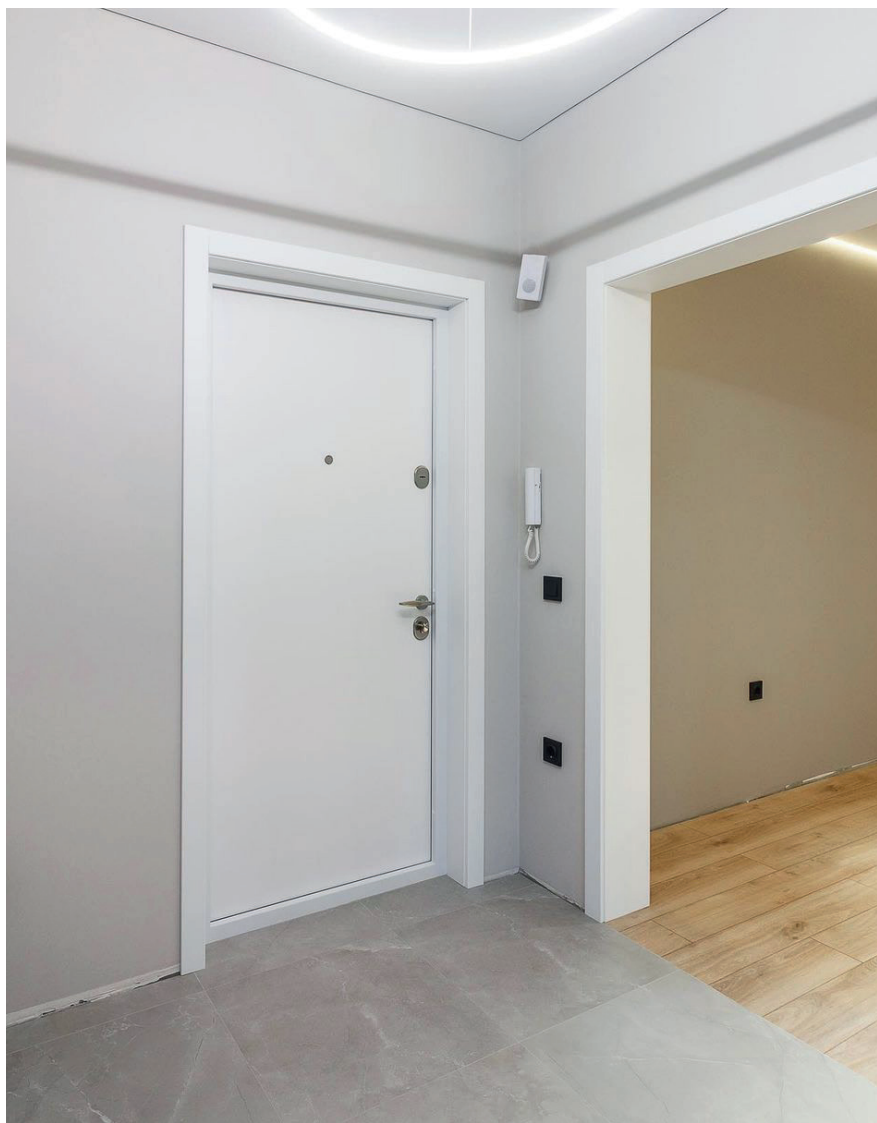

📍 город Гомель

Модель с зеркалом

Модель с зеркалом зрительно увеличивает пространство прихожей и экономит место без установки дополнительного зеркала.

📍 город Москва

Гладкий щит со стороны прихожей гармонично впишется в прихожую любого стиля, а доборы придадут завершенный вид входной группе.