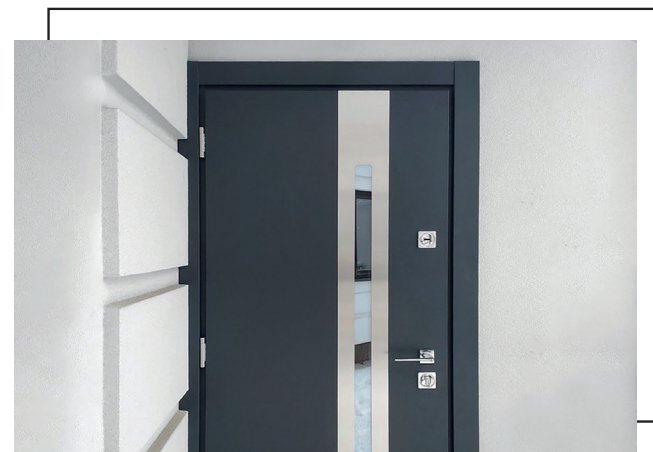

ХАСКИ®

ТЕПЛЫЕ ДВЕРИ В ДОМ

**Модели с разным дизайном окон
для одного дома**

📍 город Минск