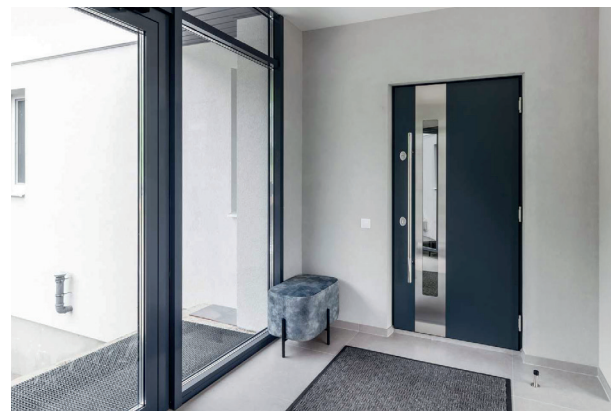

ХАСКИ®

ТЕПЛЫЕ ДВЕРИ В ДОМ

Выбранные цвета гармонично вписываются в готовый интерьер: снаружи цвет «Антрацит» подчеркивает панорамное остекление, внутри «Белый» идеально гармонирует с остальными элементами прихожей.

📍 город Гродно